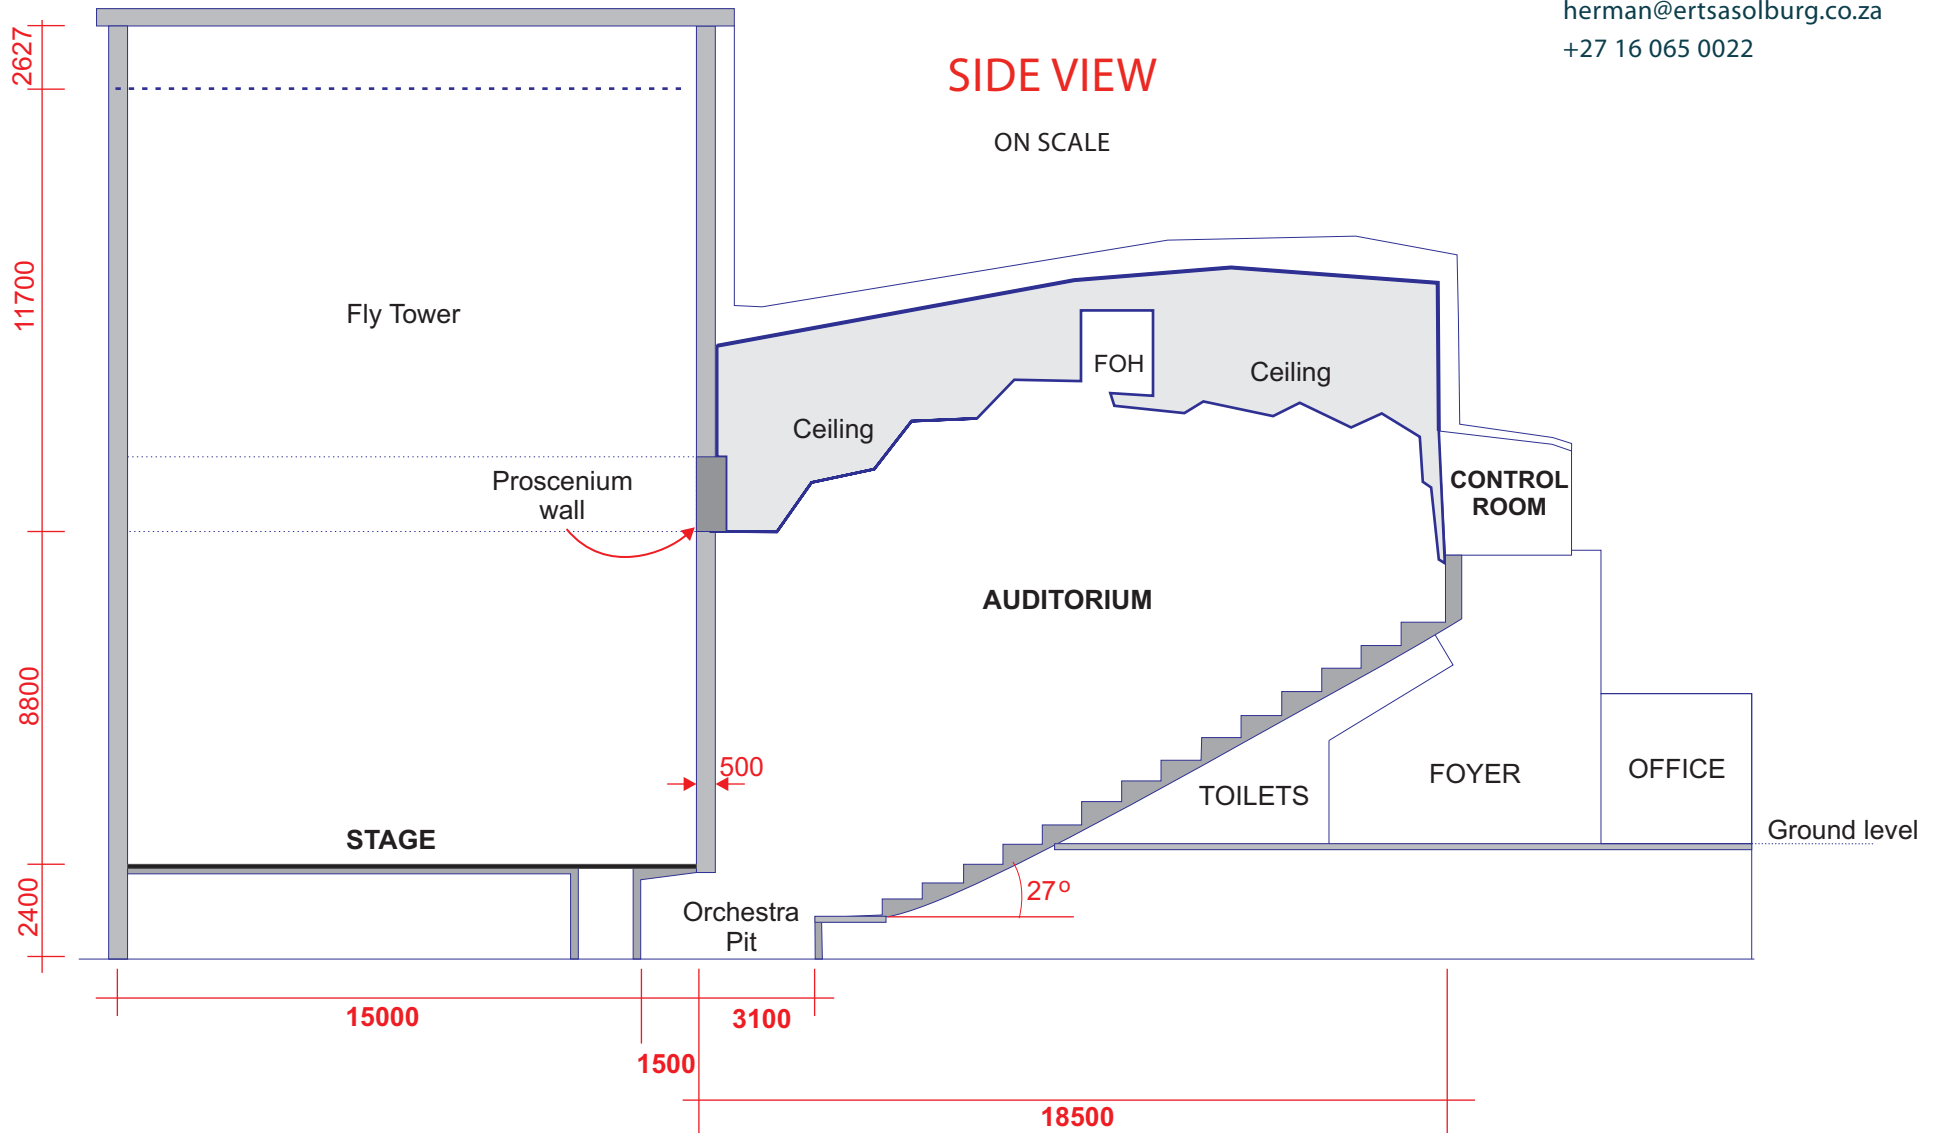

ERT (Etienne Rousseau Theatre)
John Vorster Avenue, Sasolburg 1947
South Africa
www.ertsasolburg.co.za
herman@ertsasolburg.co.za
+27 16 065 0022

TOP VIEW

NO SCALE

ERT (Etienne Rousseau Theatre)
John Vorster Avenue, Sasolburg 1947
South Africa
www.ertsasolburg.co.za
herman@ertsasolburg.co.za
+27 16 065 0022