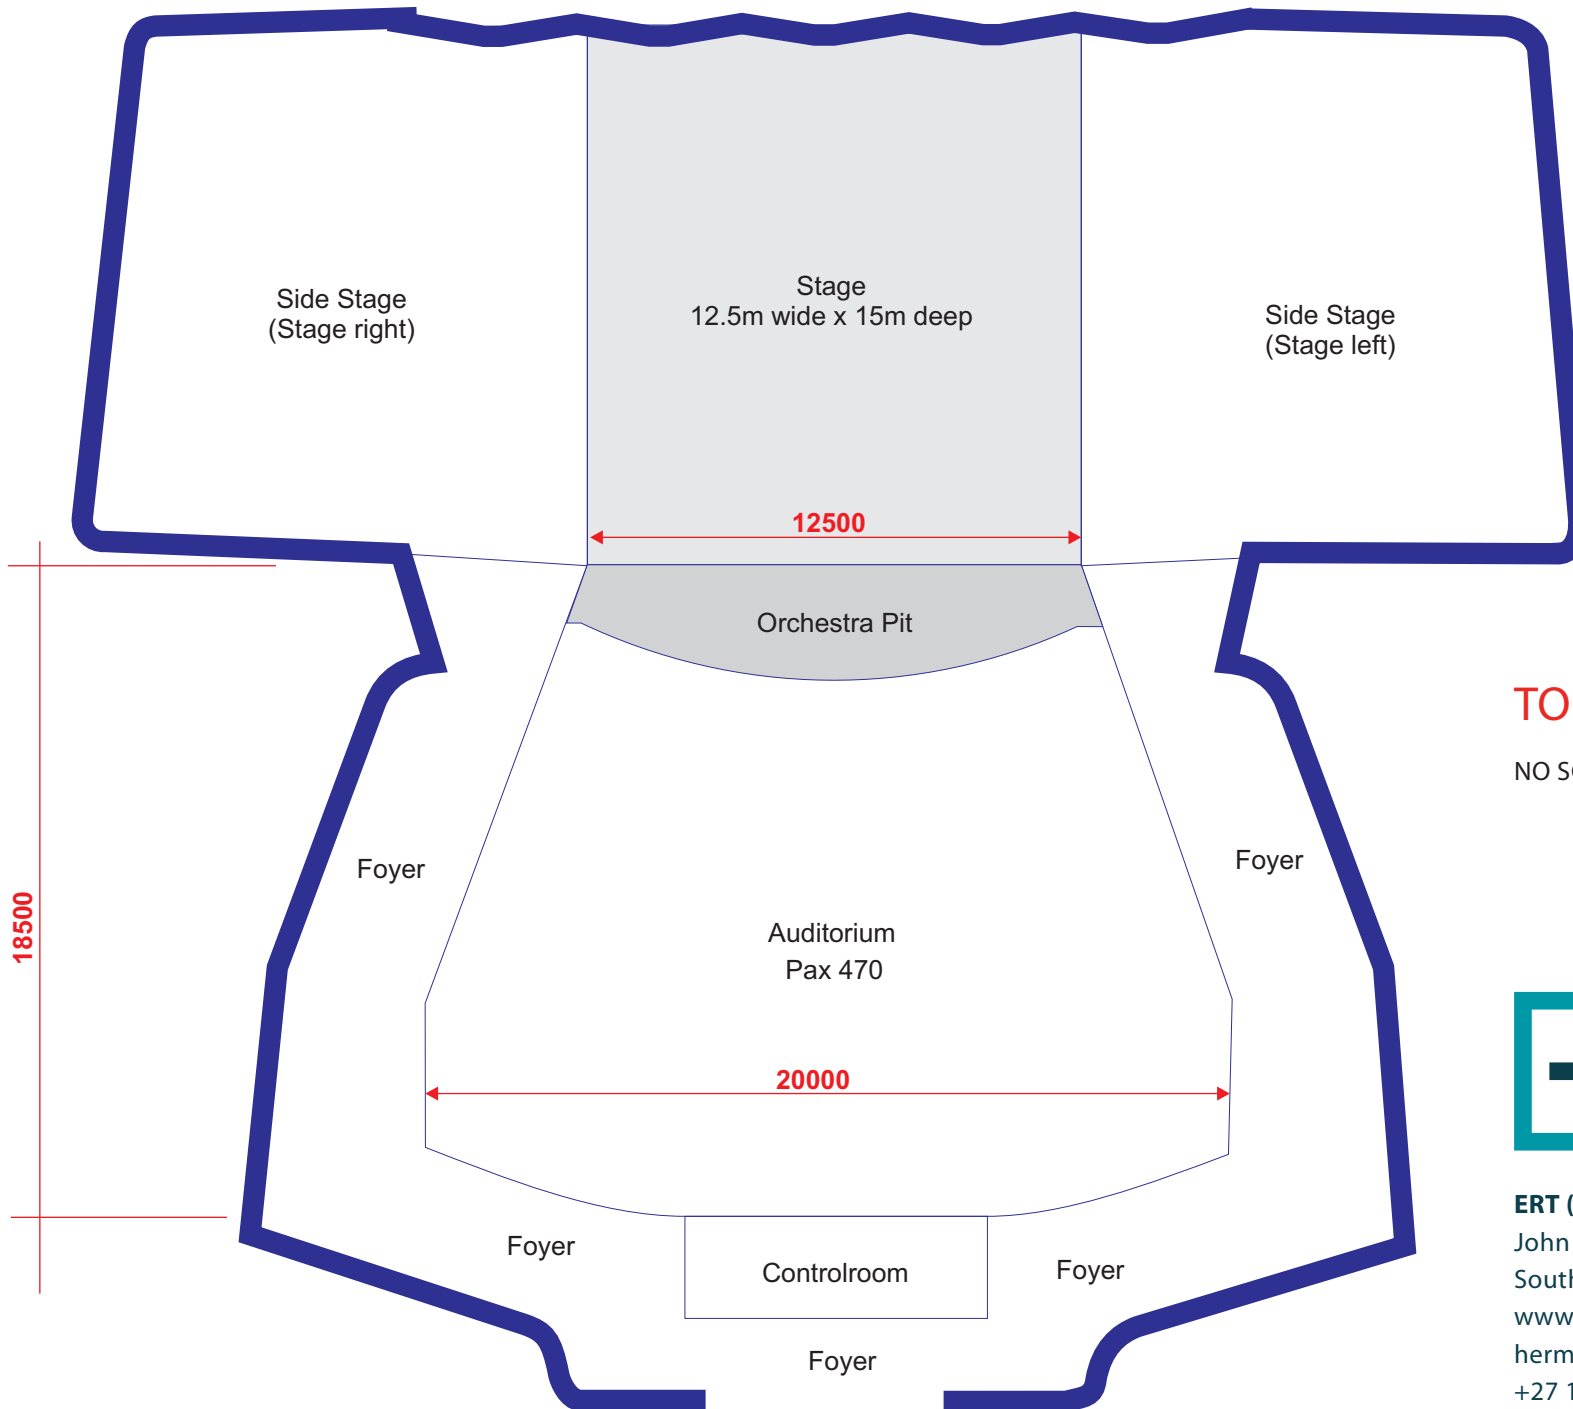

ERT (Etienne Rousseau Theatre)
John Vorster Avenue, Sasolburg 1947
South Africa
www.ertsasolburg.co.za
herman@ertsasolburg.co.za
+27 16 065 0022

TOP VIEW

NO SCALE

ERT (Etienne Rousseau Theatre)
John Vorster Avenue, Sasolburg 1947
South Africa
www.ertsasolburg.co.za
herman@ertsasolburg.co.za
+27 16 065 0022